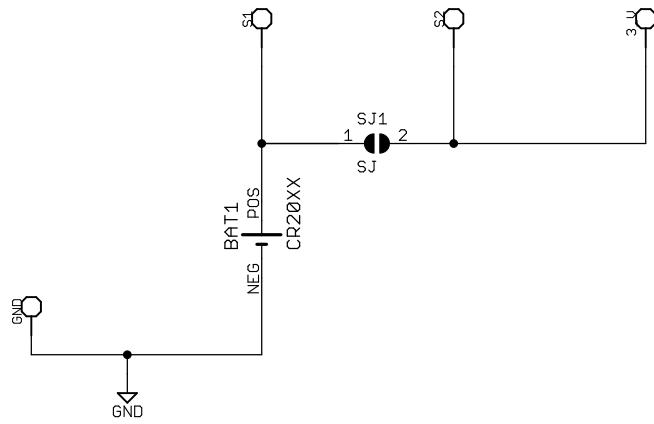

Notes.

PLD Designs	6681 Nathan Rd. Nanaimo BC Canada V9T 6J3	(250) 390-4205 Fax (250) 390-4215
TITLE: 3U		
Document Number:		REV:
Date: 02-Nov-2007 9:50:30 AM		Sheet: 1/1